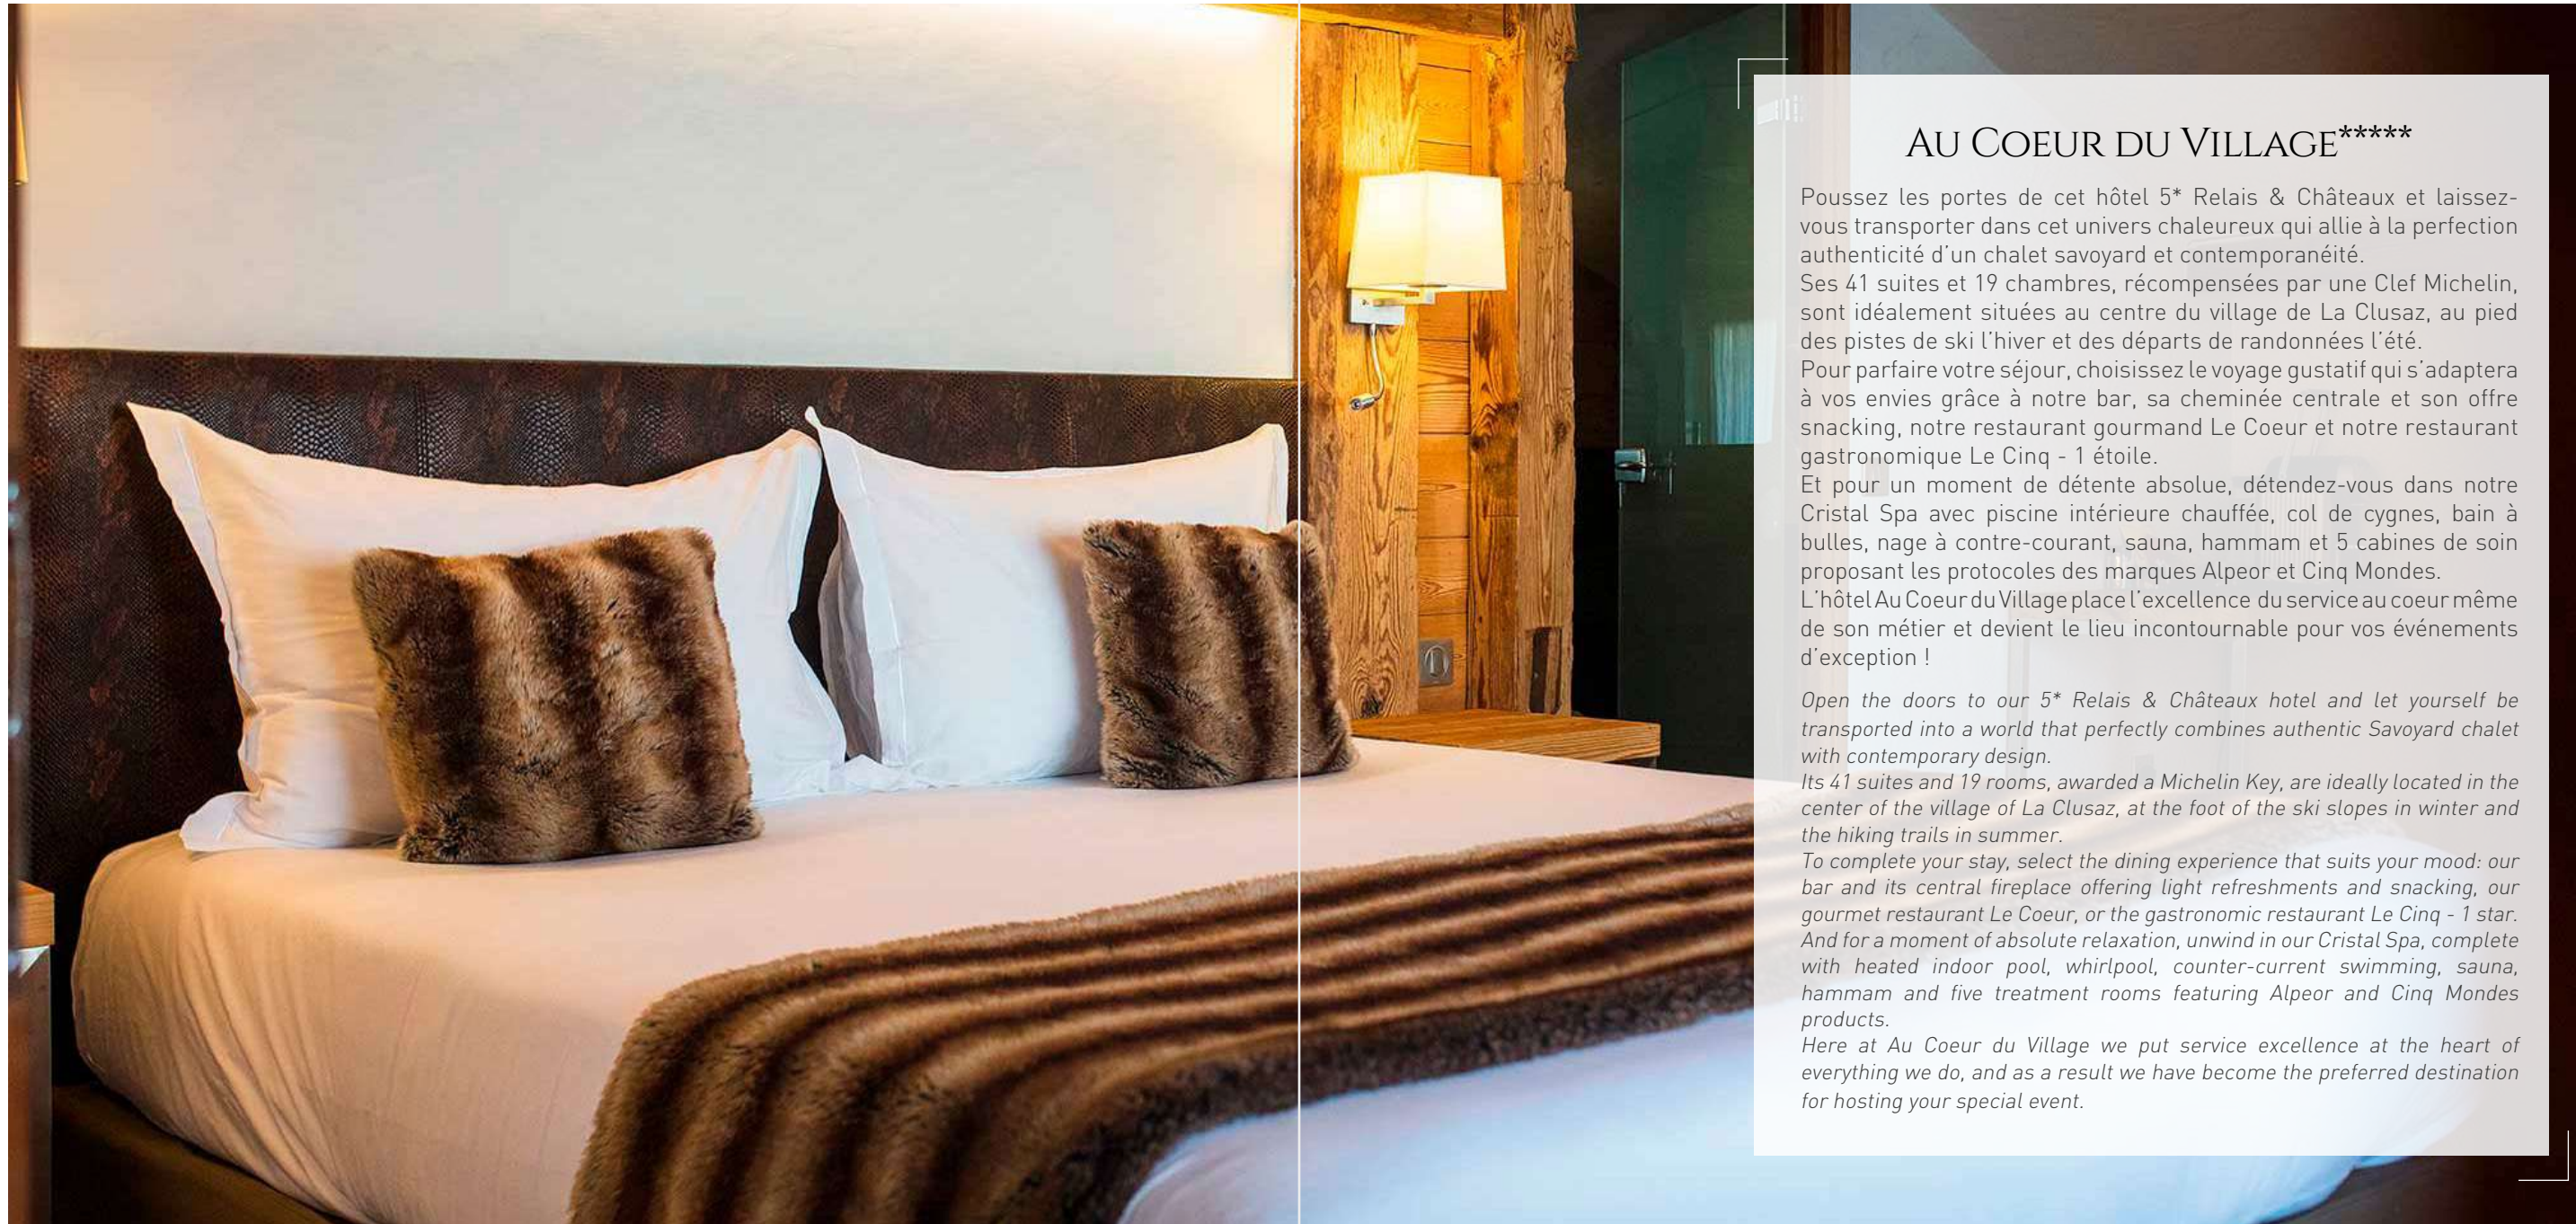

AU COEUR DU VILLAGE

HOTEL • RESTAURANTS • SPA *****

AU COEUR DU VILLAGE*****

Poussez les portes de cet hôtel 5* Relais & Châteaux et laissez-vous transporter dans cet univers chaleureux qui allie à la perfection authenticité d'un chalet savoyard et contemporanéité.

Ses 41 suites et 19 chambres, récompensées par une Clef Michelin, sont idéalement situées au centre du village de La Clusaz, au pied des pistes de ski l'hiver et des départs de randonnées l'été.

Pour parfaire votre séjour, choisissez le voyage gustatif qui s'adaptera à vos envies grâce à notre bar, sa cheminée centrale et son offre snacking, notre restaurant gourmand Le Coeur et notre restaurant gastronomique Le Cinq - 1 étoile.

Et pour un moment de détente absolue, détendez-vous dans notre Cristal Spa avec piscine intérieure chauffée, col de cygnes, bain à bulles, nage à contre-courant, sauna, hammam et 5 cabines de soin proposant les protocoles des marques Alpeor et Cinq Mondes.

Its 41 suites and 19 rooms, awarded a Michelin Key, are ideally located in the center of the village of La Clusaz, at the foot of the ski slopes in winter and the hiking trails in summer.

To complete your stay, select the dining experience that suits your mood: our bar and its central fireplace offering light refreshments and snacking, our gourmet restaurant Le Coeur, or the gastronomic restaurant Le Cinq - 1 star. And for a moment of absolute relaxation, unwind in our Cristal Spa, complete with heated indoor pool, whirlpool, counter-current swimming, sauna, hammam and five treatment rooms featuring Alpeor and Cinq Mondes products.