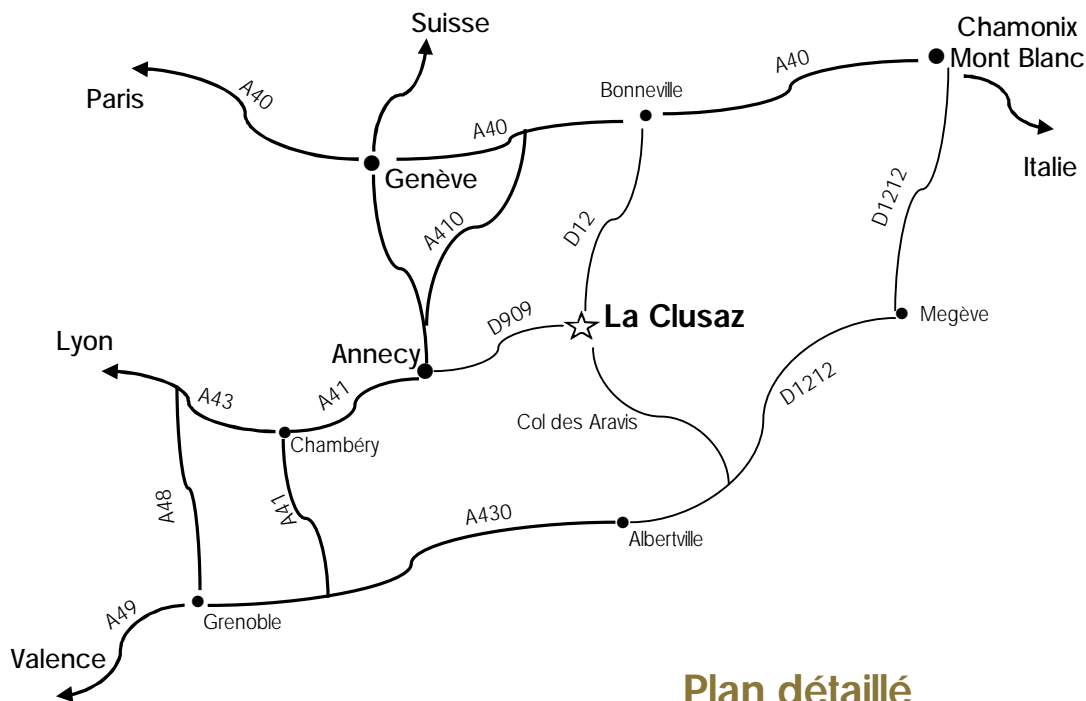

AU COEUR DU VILLAGE

HÔTEL & SPA *****

Plan d'accès Hôtel « Au Coeur Du Village »

Durée des Trajets en voiture:

Annecy gare TGV35min
Genève aéroport international.....55min
Chamonix Mont Blanc1h10min

Lyon aéroport international.....1h45min
Valence.....2h30min
Paris.....5h30min