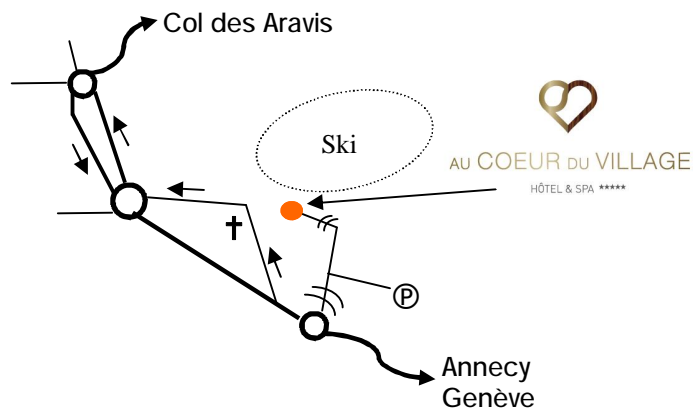

Hôtel Au Cœur Du Village
26 Montée du Château
74220 La Clusaz - France

Tél : +33 (0)4 50 01 50 01
Fax : ++33 (0)4 50 23 90 62
info@hotel-aucoeurduvillage.fr
www.hotel-aucoeurduvillage.fr

HÔTELS,
RÉSIDENCES
& SPA