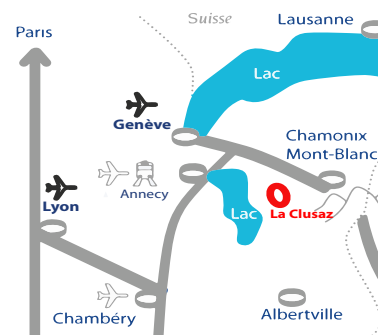

ACCÈS

- 30 minutes d'Annecy
- 1h de l'aéroport de Genève
- 1h45 de l'aéroport de Lyon
- 3h40 Paris-Annecy par TGV