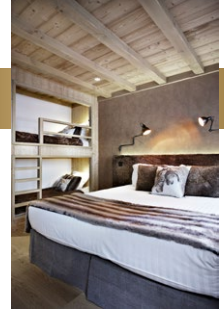

La Suite Chalet combine les services d'un hôtel 5 étoiles et le confort d'un chalet privatif grand luxe.

190 m²

6 - 8

3

3

4

La Clusaz
France

1^{ER} ÉTAGE : UN VASTE SÉJOUR AVEC TERRASSE PRIVÉE

HOTELS · RESTAURANTS
RESIDENCES · CASINO · SPA

www.groupe-pvg.fr
info@groupe-pvg.fr

TOUS LES SENS DE L'ACCUEIL ENTRE LAC ET MONTAGNES

CHAMBRE PANTHÈRE NOIRE

- Chambre double avec balcon
- Salle de bain avec douche double & hammam
- Toilettes séparées
- Accès indépendant

CHAMBRE OURS BRUN

- Lit double ou twin
 - Lits superposés
 - Salle de bain avec douche italienne & toilettes
- (Accessible aux personnes à mobilité réduite)

CHAMBRE LYNX

- Chambre double
- Salle de bain avec baignoire
- Toilettes séparées