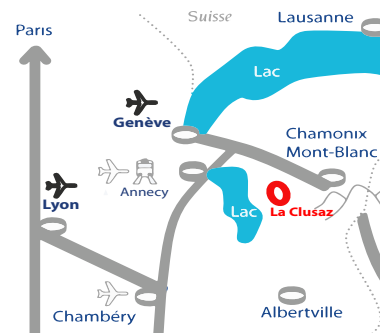

## LA SUITE CHALET

ESPRIT MONTAGNARD & CONTEMPORAIN  
DÉCORATION CHALEUREUSE

Associée au prestigieux hôtel **Au Coeur du Village\*\*\*\*\*** - Relais & Châteaux,  
et idéalement située à 20 mètres des pistes de ski et au centre du village,

**La Suite Chalet** combine les services d'un hôtel 5 étoiles et le confort d'un chalet privatif grand luxe.

190 m<sup>2</sup>

6 - 8

3

3

4

La Clusaz  
France

## ACCÈS

- 30 minutes d'Annecy
- 1h de l'aéroport de Genève
- 1h45 de l'aéroport de Lyon
- 3h40 Paris-Annecy par TGV

HOTELS · RESTAURANTS  
RESIDENCES · CASINO · SPA

[www.groupe-pvg.fr](http://www.groupe-pvg.fr)  
[info@groupe-pvg.fr](mailto:info@groupe-pvg.fr)

TOUS LES SENS DE L'ACCUEIL ENTRE LAC ET MONTAGNES