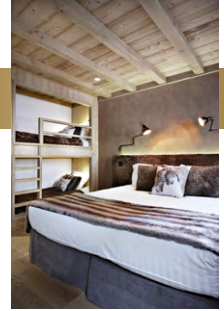

## CHAMBRE OURS BRUN

- Lit double ou twin
  - Lits superposés
  - Salle de bain avec douche italienne & toilettes
- (Accessible aux personnes à mobilité réduite)