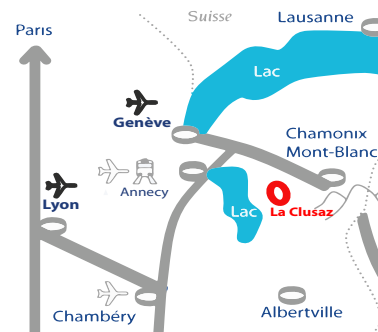

## LA SUITE CHALET

ESPRIT MONTAGNARD & CONTEMPORAIN  
DÉCORATION CHALEUREUSE

Associée au prestigieux hôtel Au Coeur du Village\*\*\*\*\* - Relais & Châteaux, et idéalement située à 20 mètres des pistes de ski et au centre du village, La Suite Chalet combine les services d'un hôtel 5 étoiles et le confort d'un chalet privatif grand luxe.

190 m<sup>2</sup>

6 - 8

3

3

4

La Clusaz  
France

## ACCÈS

- 30 minutes d'Annecy
- 1h de l'aéroport de Genève
- 1h45 de l'aéroport de Lyon
- 3h40 Paris-Annecy par TGV

HOTELS · RESTAURANTS  
RÉSIDENCES · CASINO · SPA

www.groupe-pvg.fr  
info@groupe-pvg.fr

TOUS LES SENS DE L'ACCUEIL ENTRE LAC ET MONTAGNES